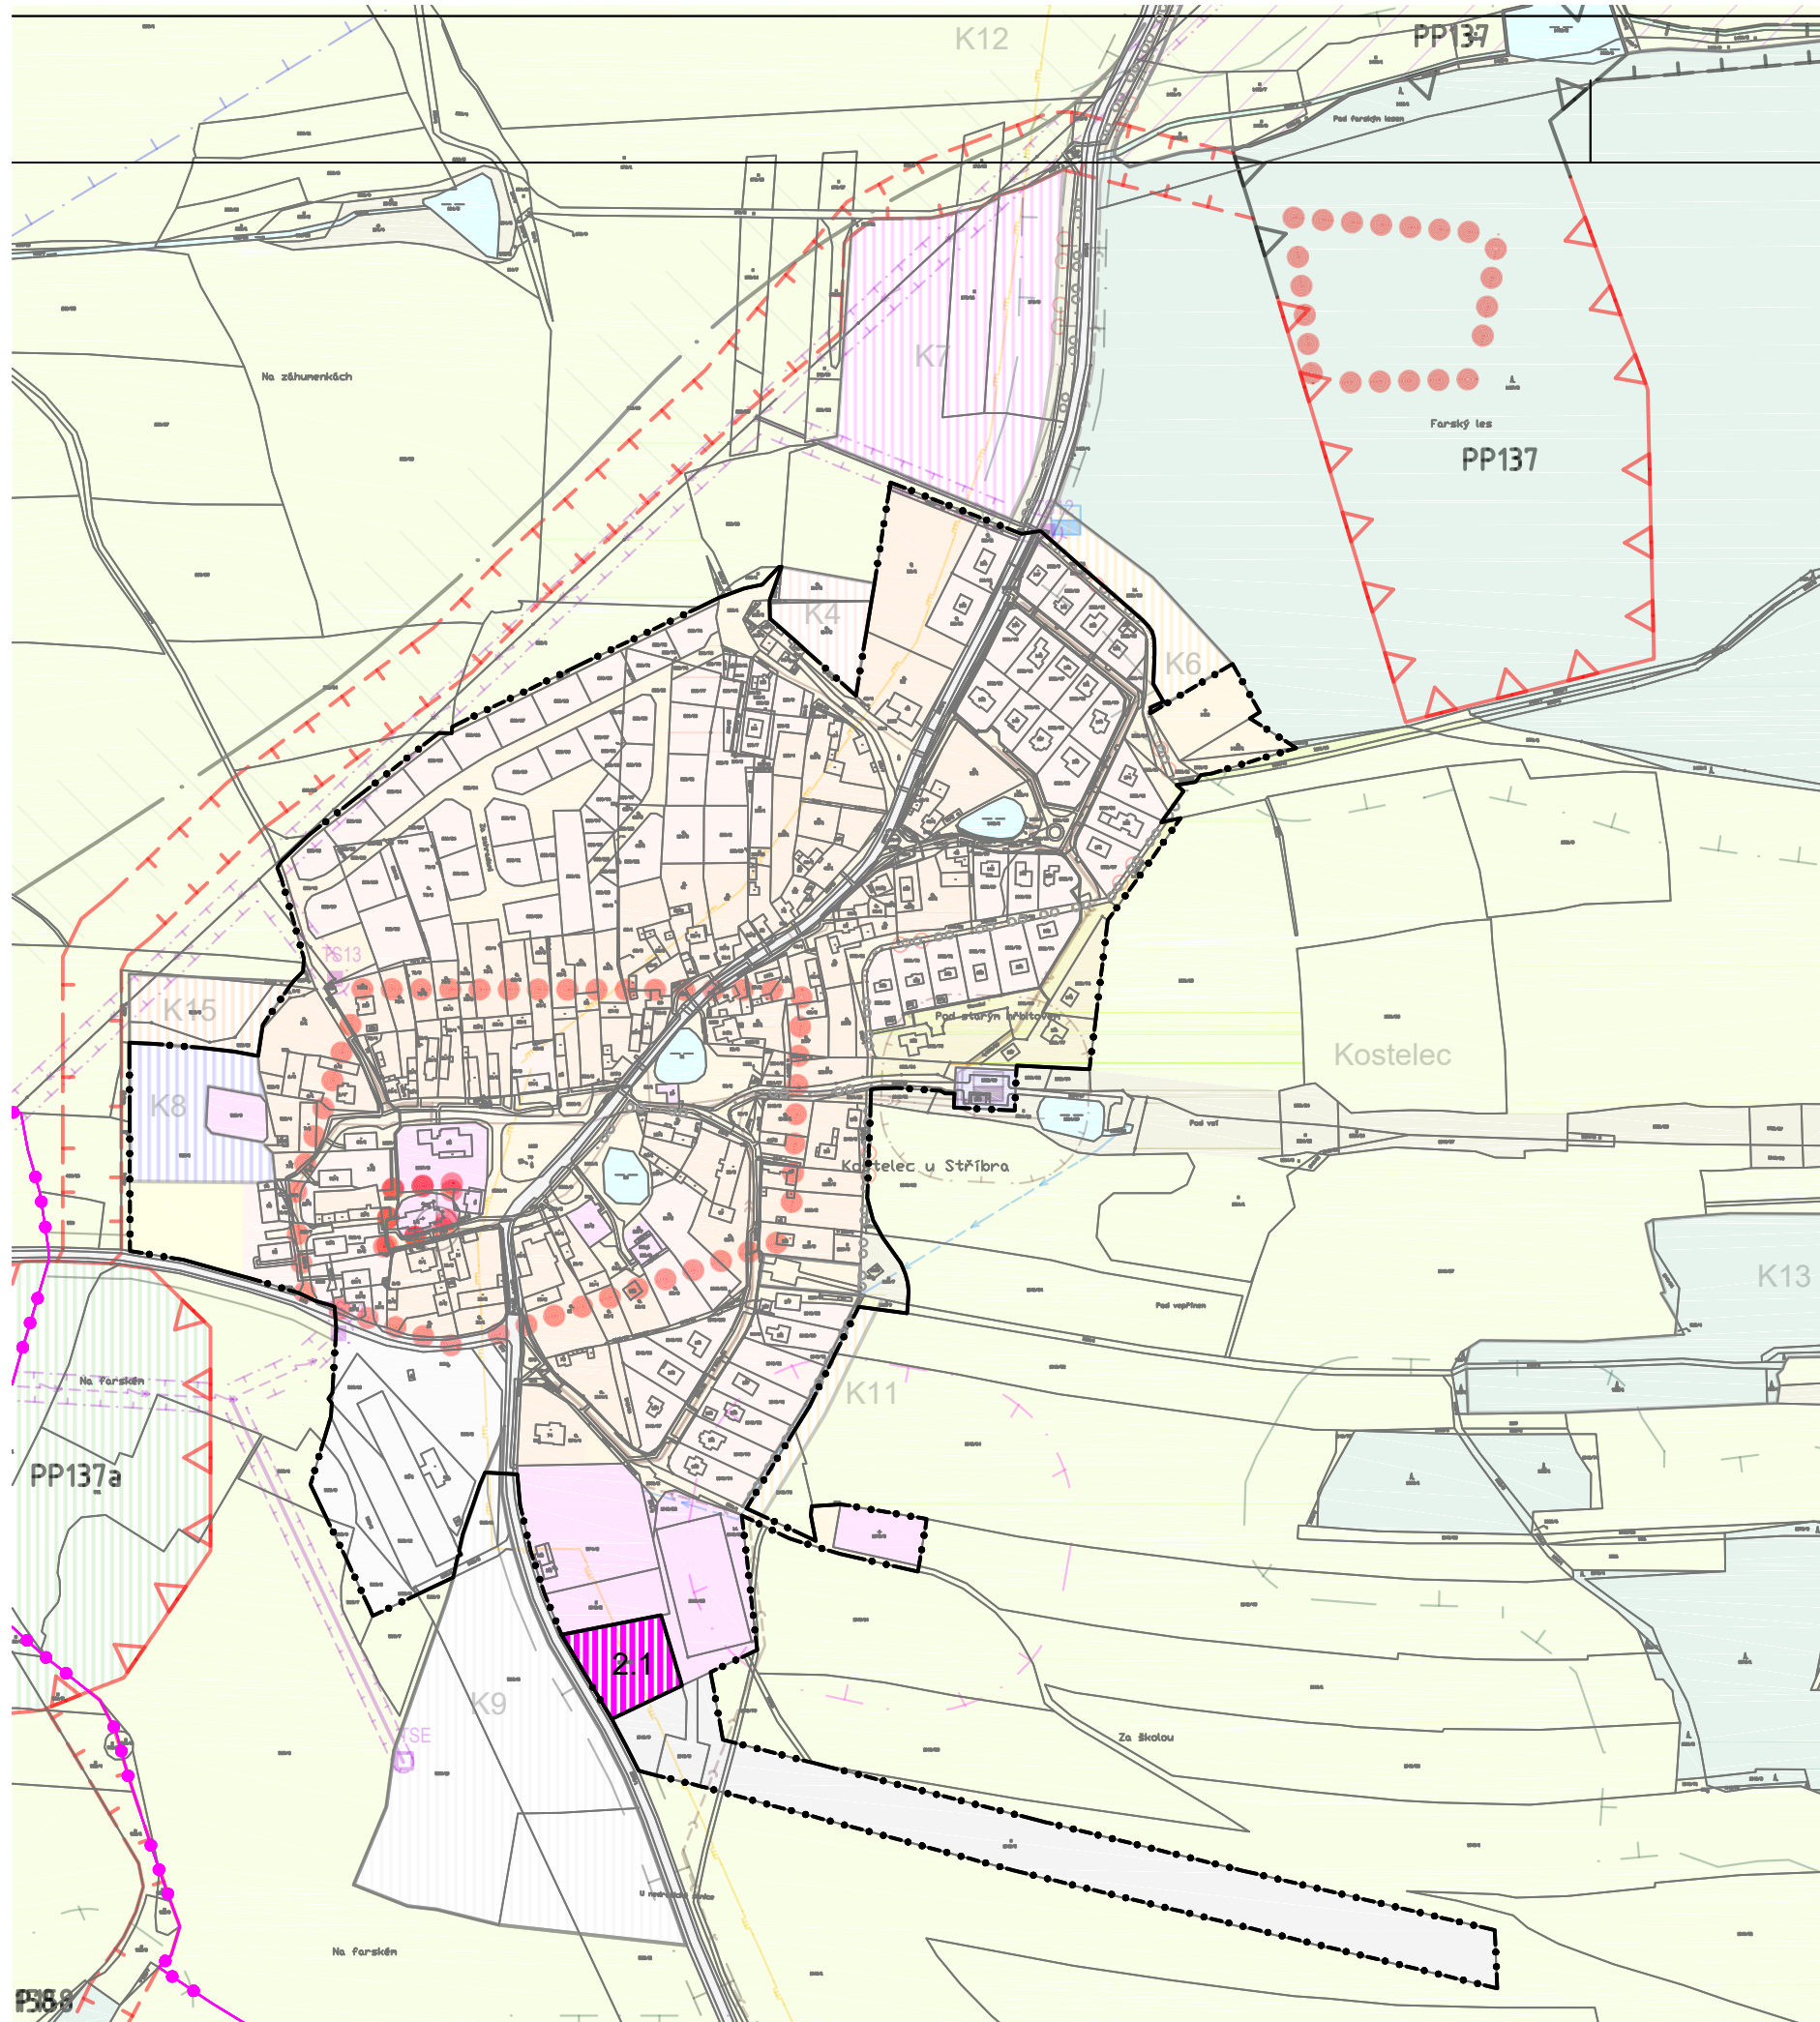

ÚZEMNÍ PLÁN KOSTELEC ZMĚNA Č. 2

2.1 - plochy občanského vybavení - veřejné vybavení

B. odůvodnění změny č. 2 ÚP Kostelec
b) koordinační výkres