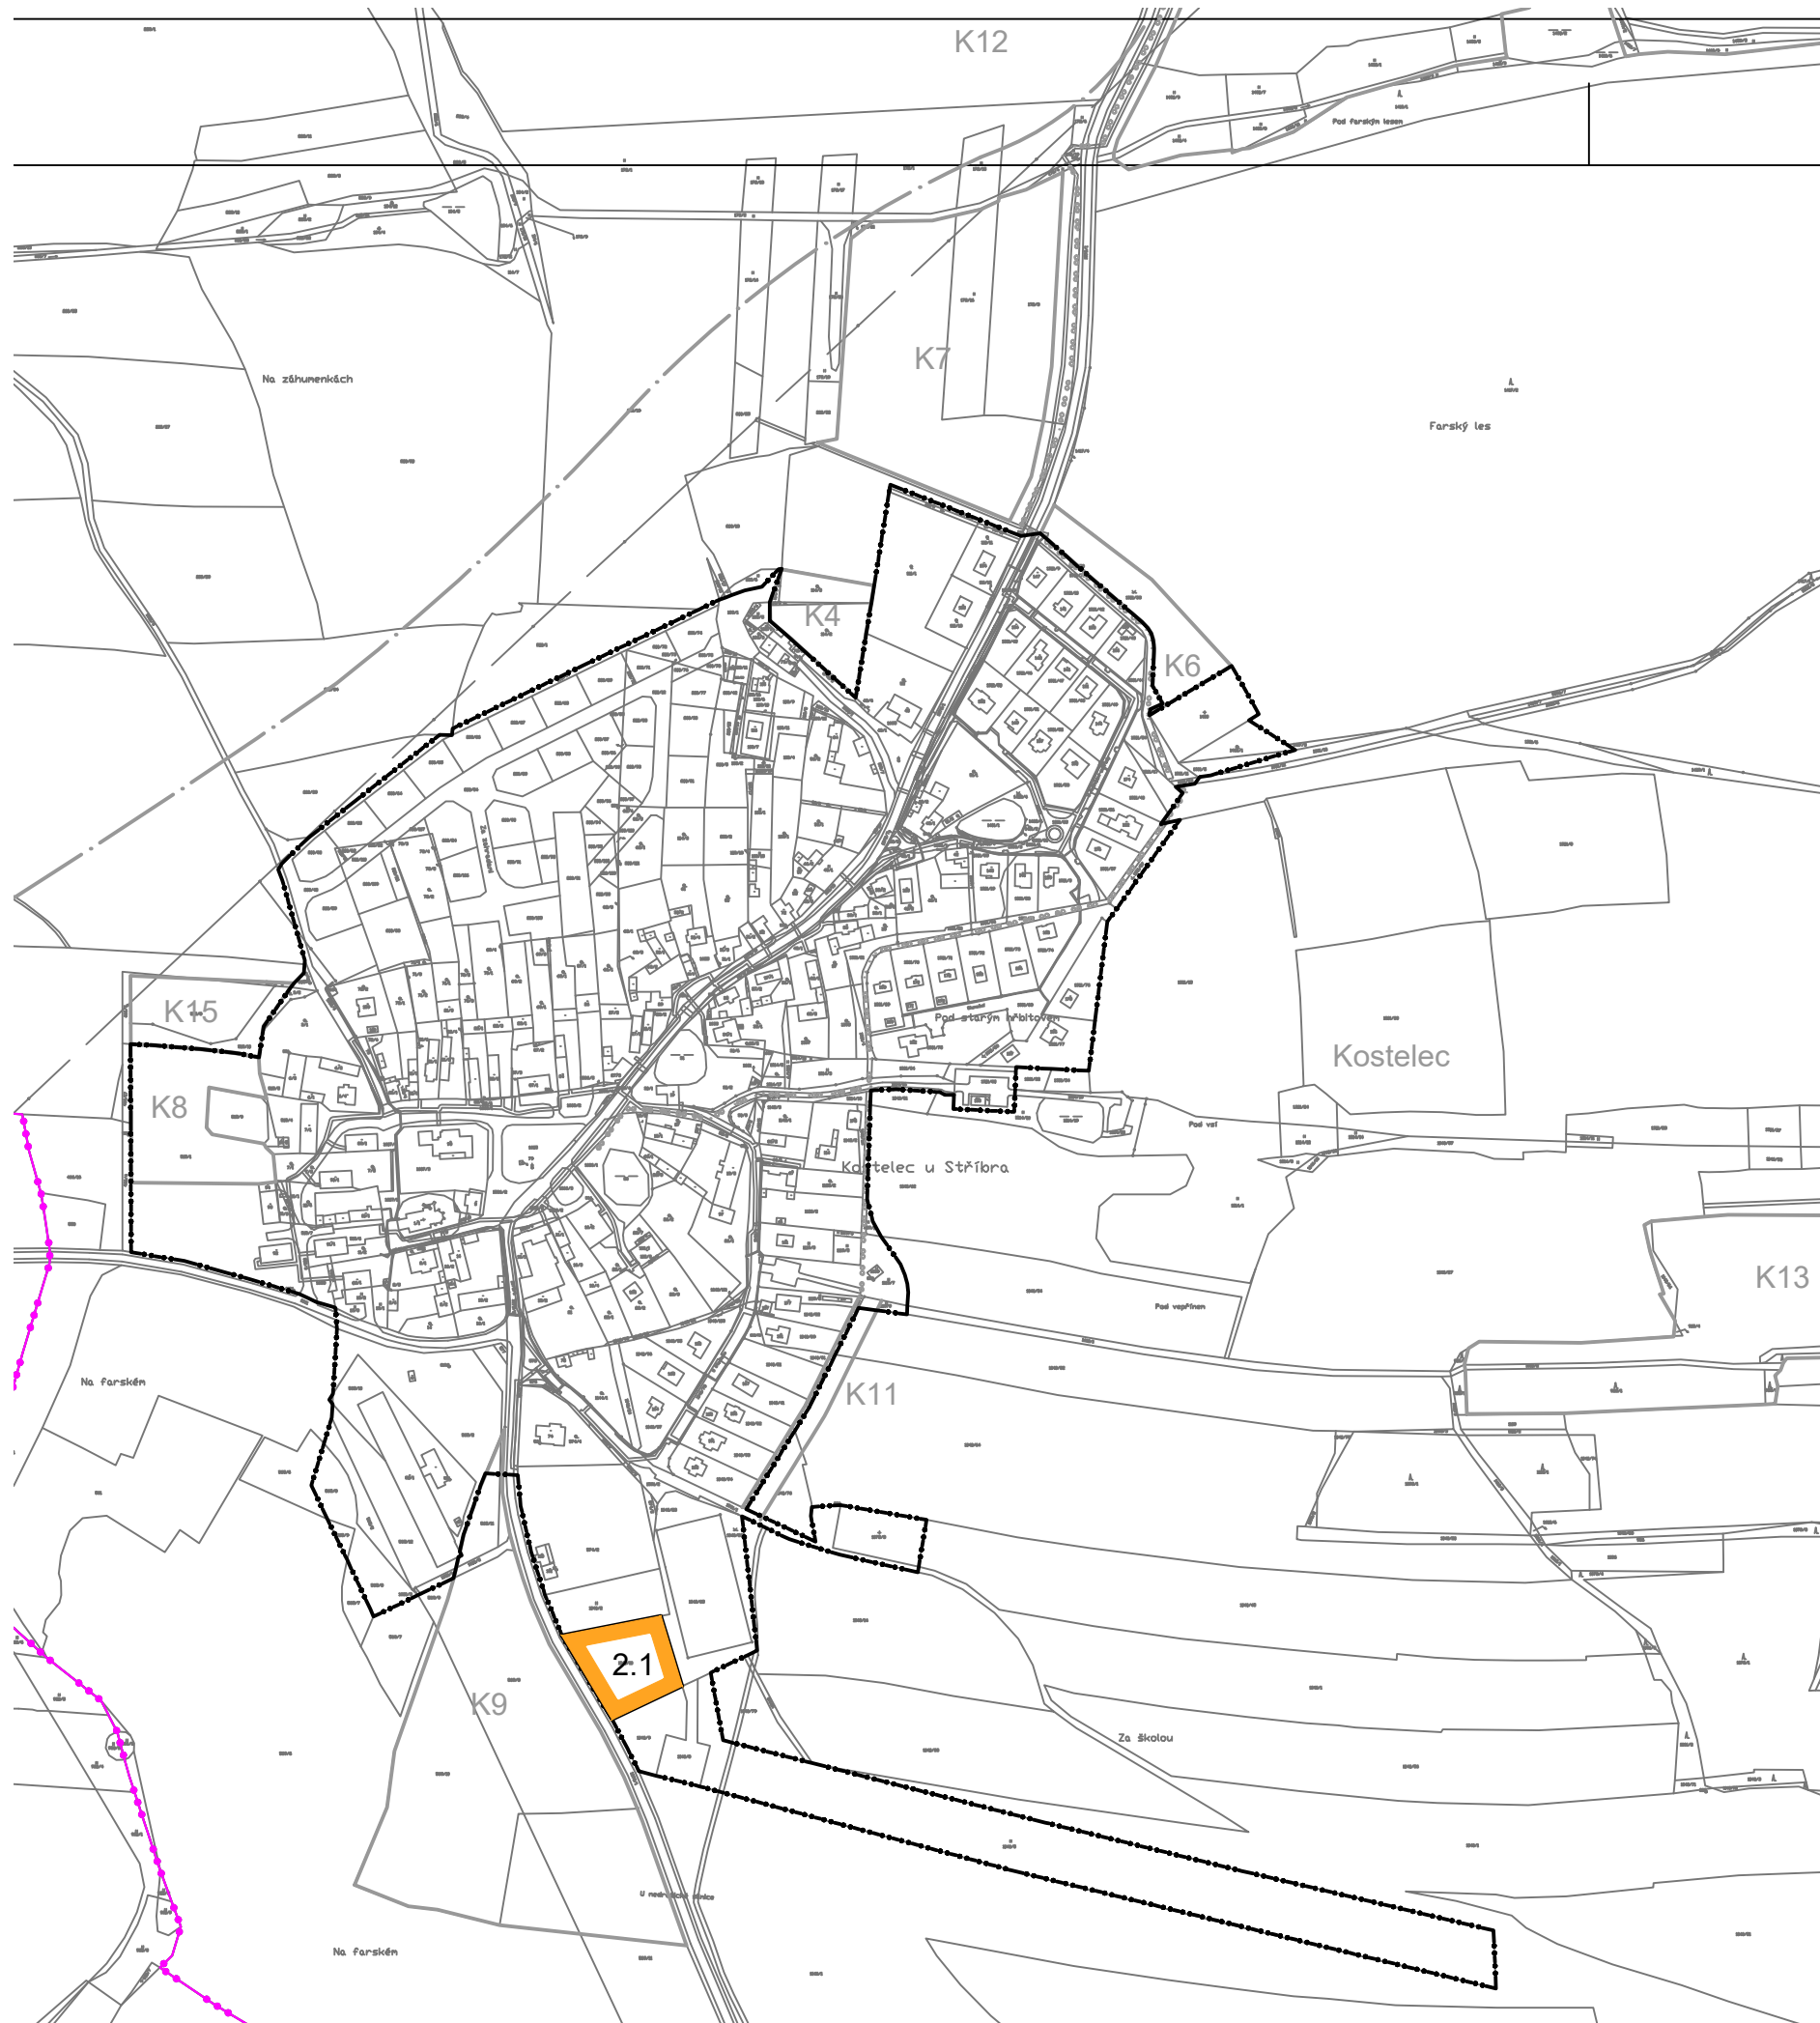

# ÚZEMNÍ PLÁN KOSTELEC ZMĚNA Č. 2

2.1 - plochy občanského vybavení - veřejné vybavení

A. změna č. 2 ÚP Kostelec  
a) výkres základního členění území