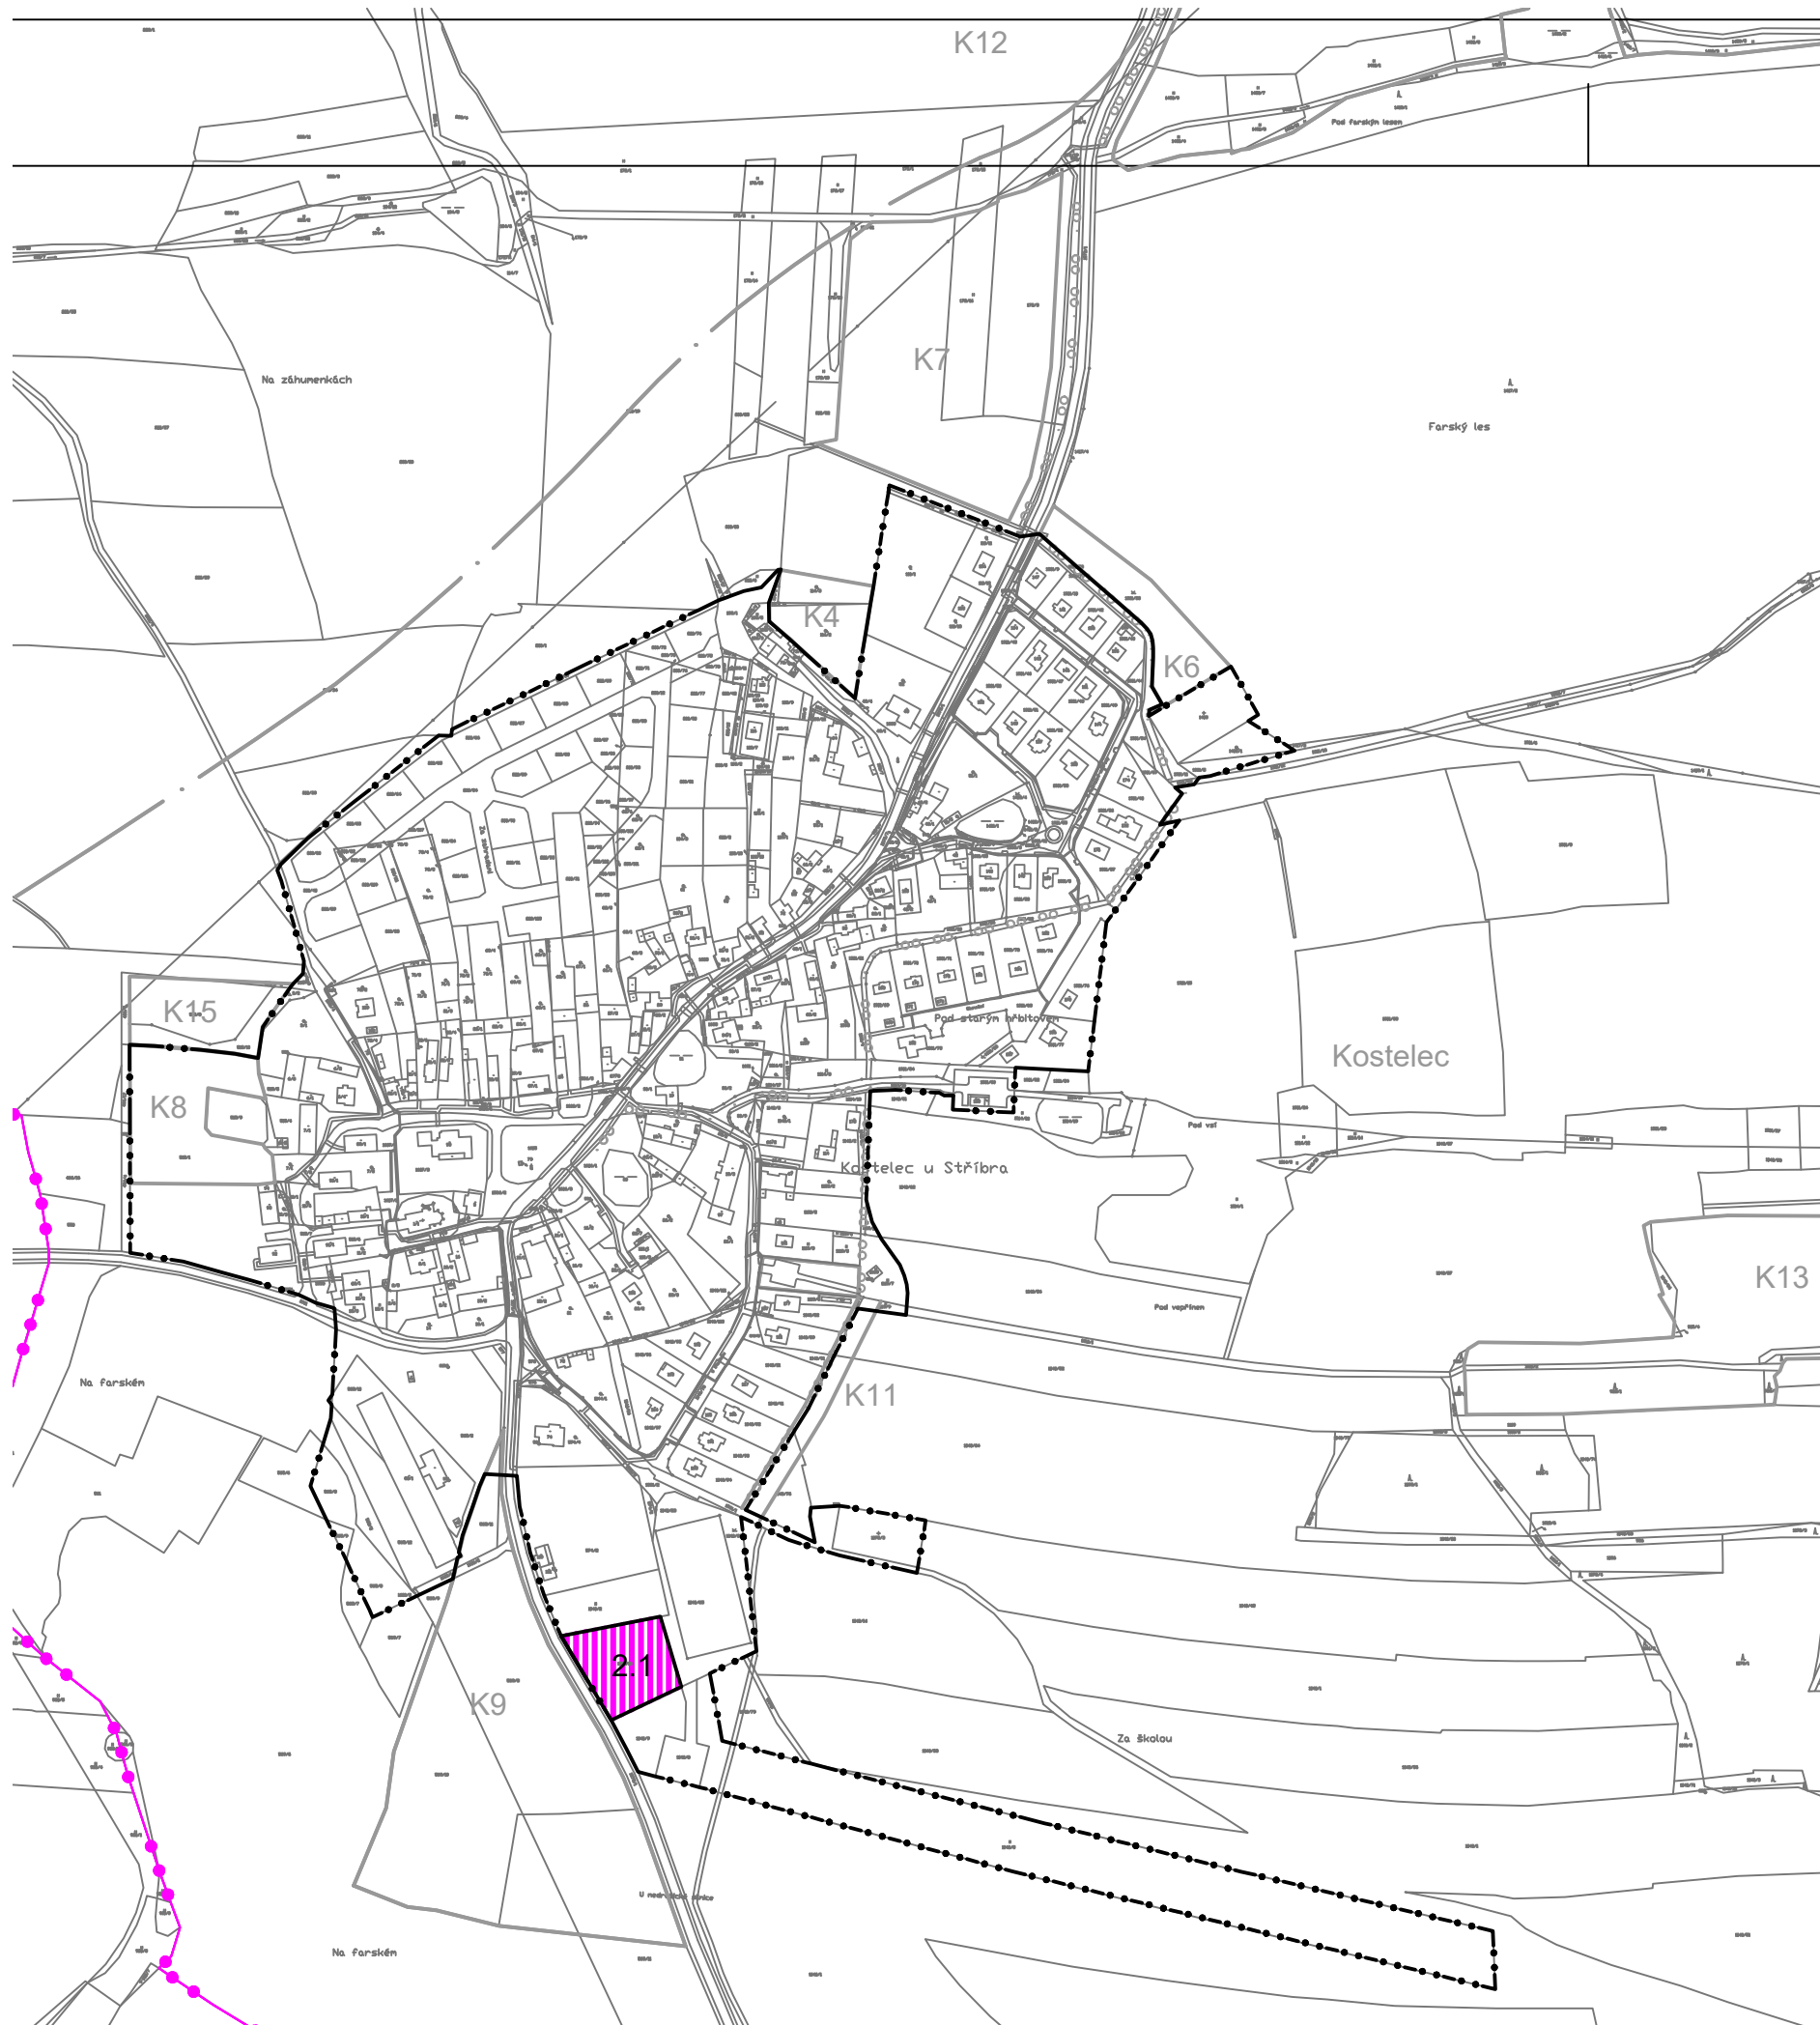

ÚZEMNÍ PLÁN KOSTELEC ZMĚNA Č. 2

hranice zastavěného území k 01.08. 2020

plochy občanského vybavení - veřejné vybavení

2.1 - plochy občanského vybavení - veřejné vybavení

A. změna č. 2 ÚP Kostelec
b) hlavní výkres
b1) urbanistická koncepce a koncepce uspořádání krajiny

1:5000