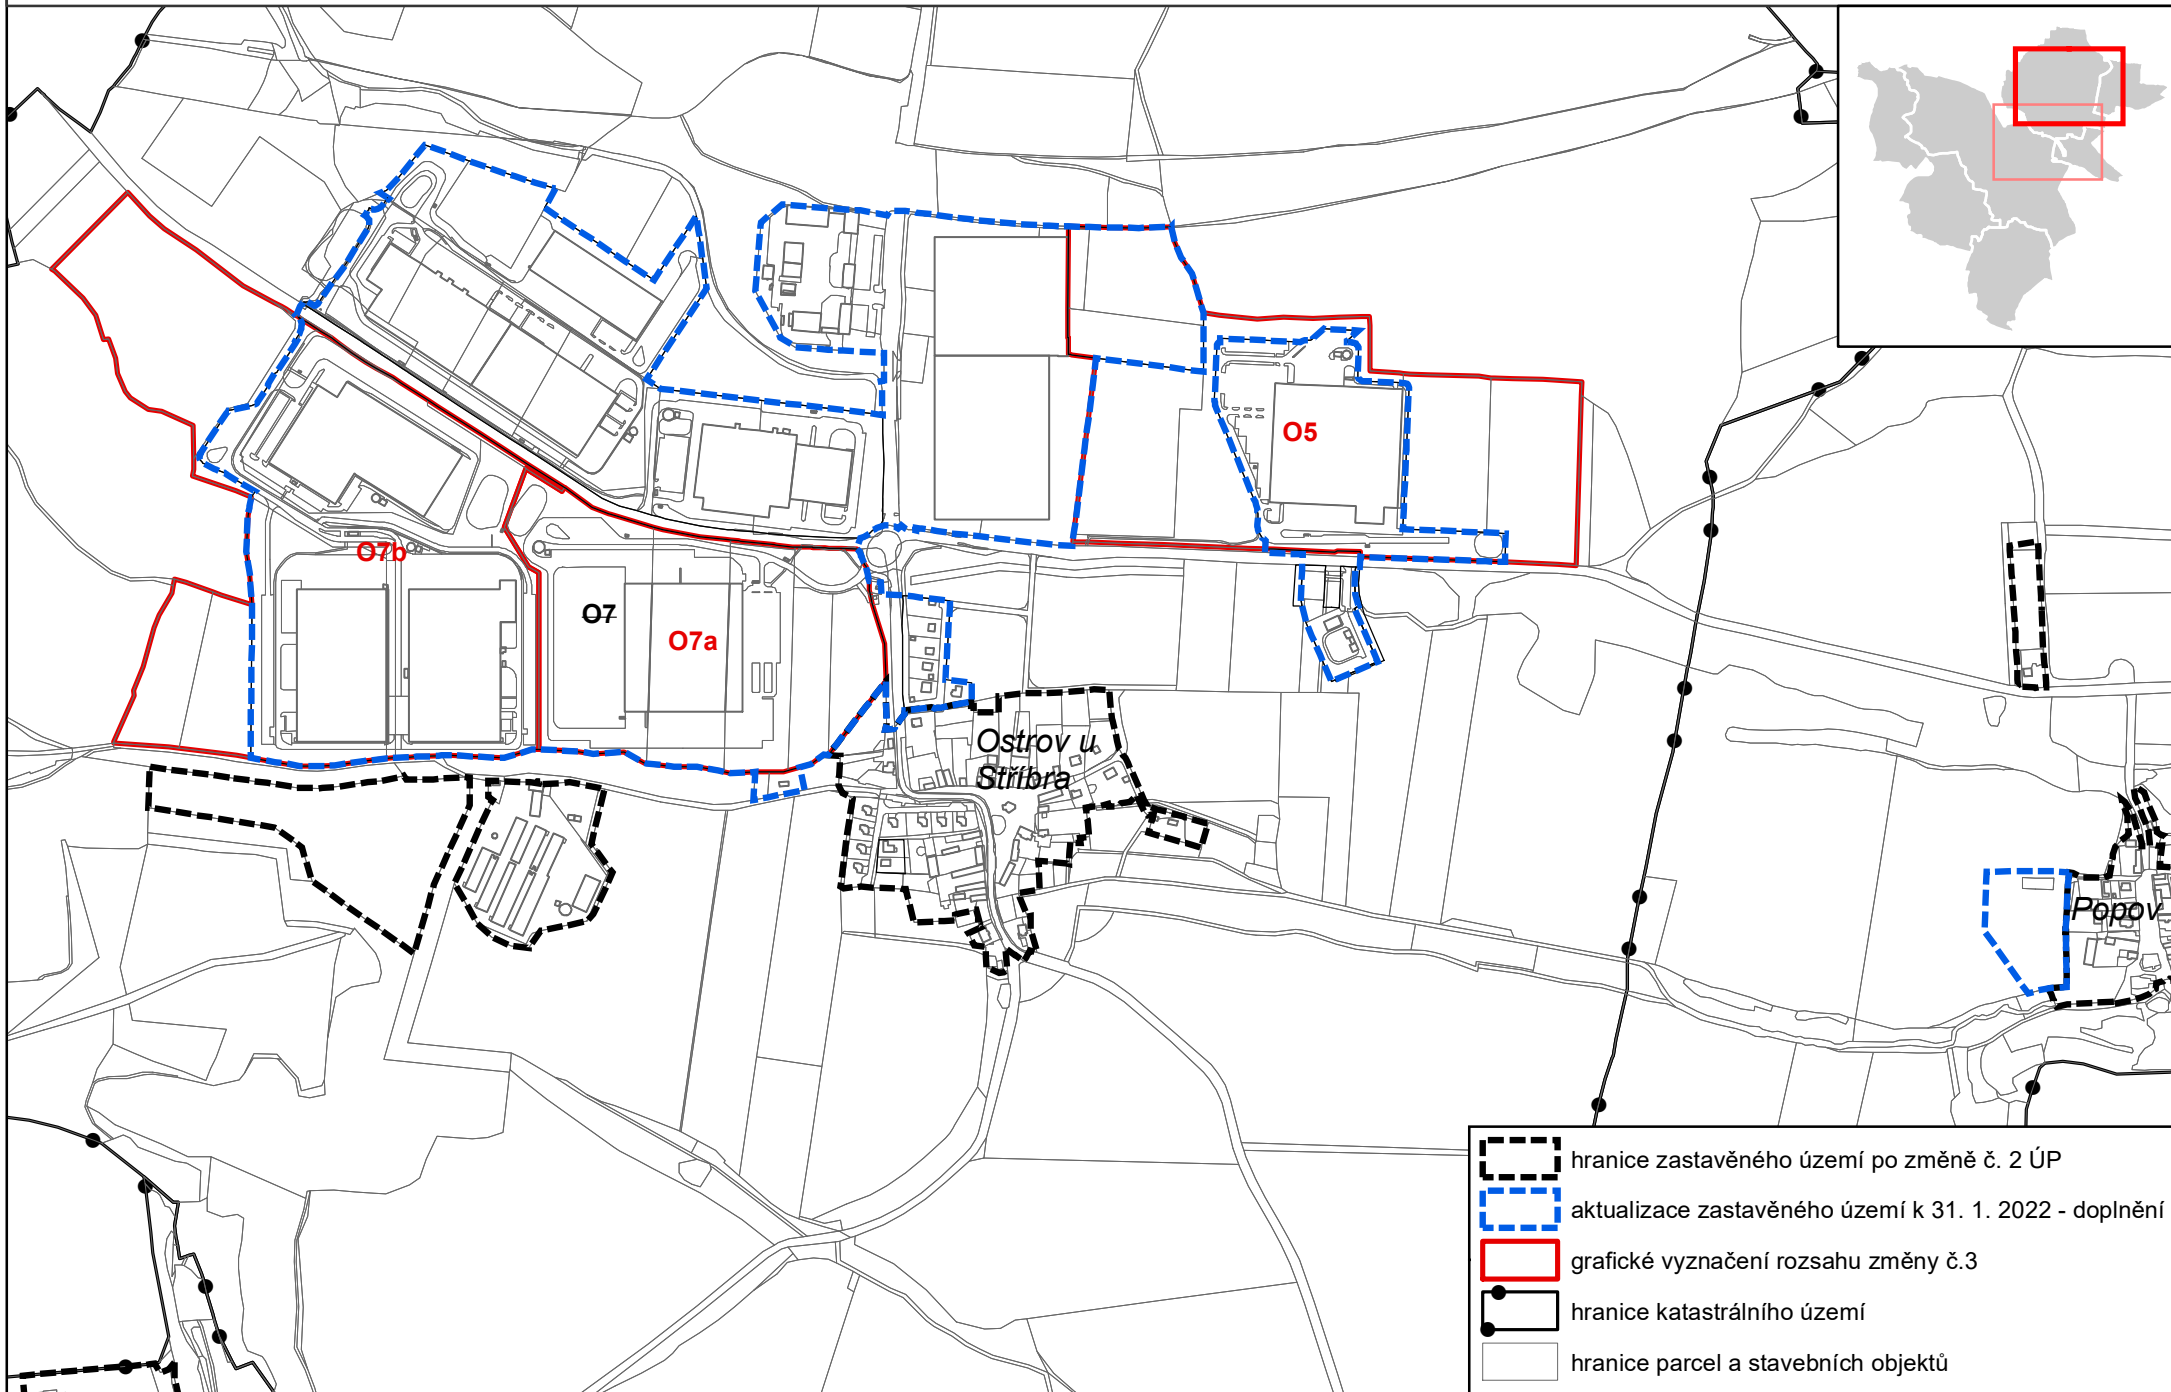

ÚZEMNÍ PLÁN KOSTELEC - ZMĚNA č. 3

a. Výkres základního členění území (výřez) 1 : 10 000

ÚZEMNÍ PLÁN KOSTELEC - ZMĚNA č. 3

a. Výkres základního členění území (výřez) 1 : 10 000