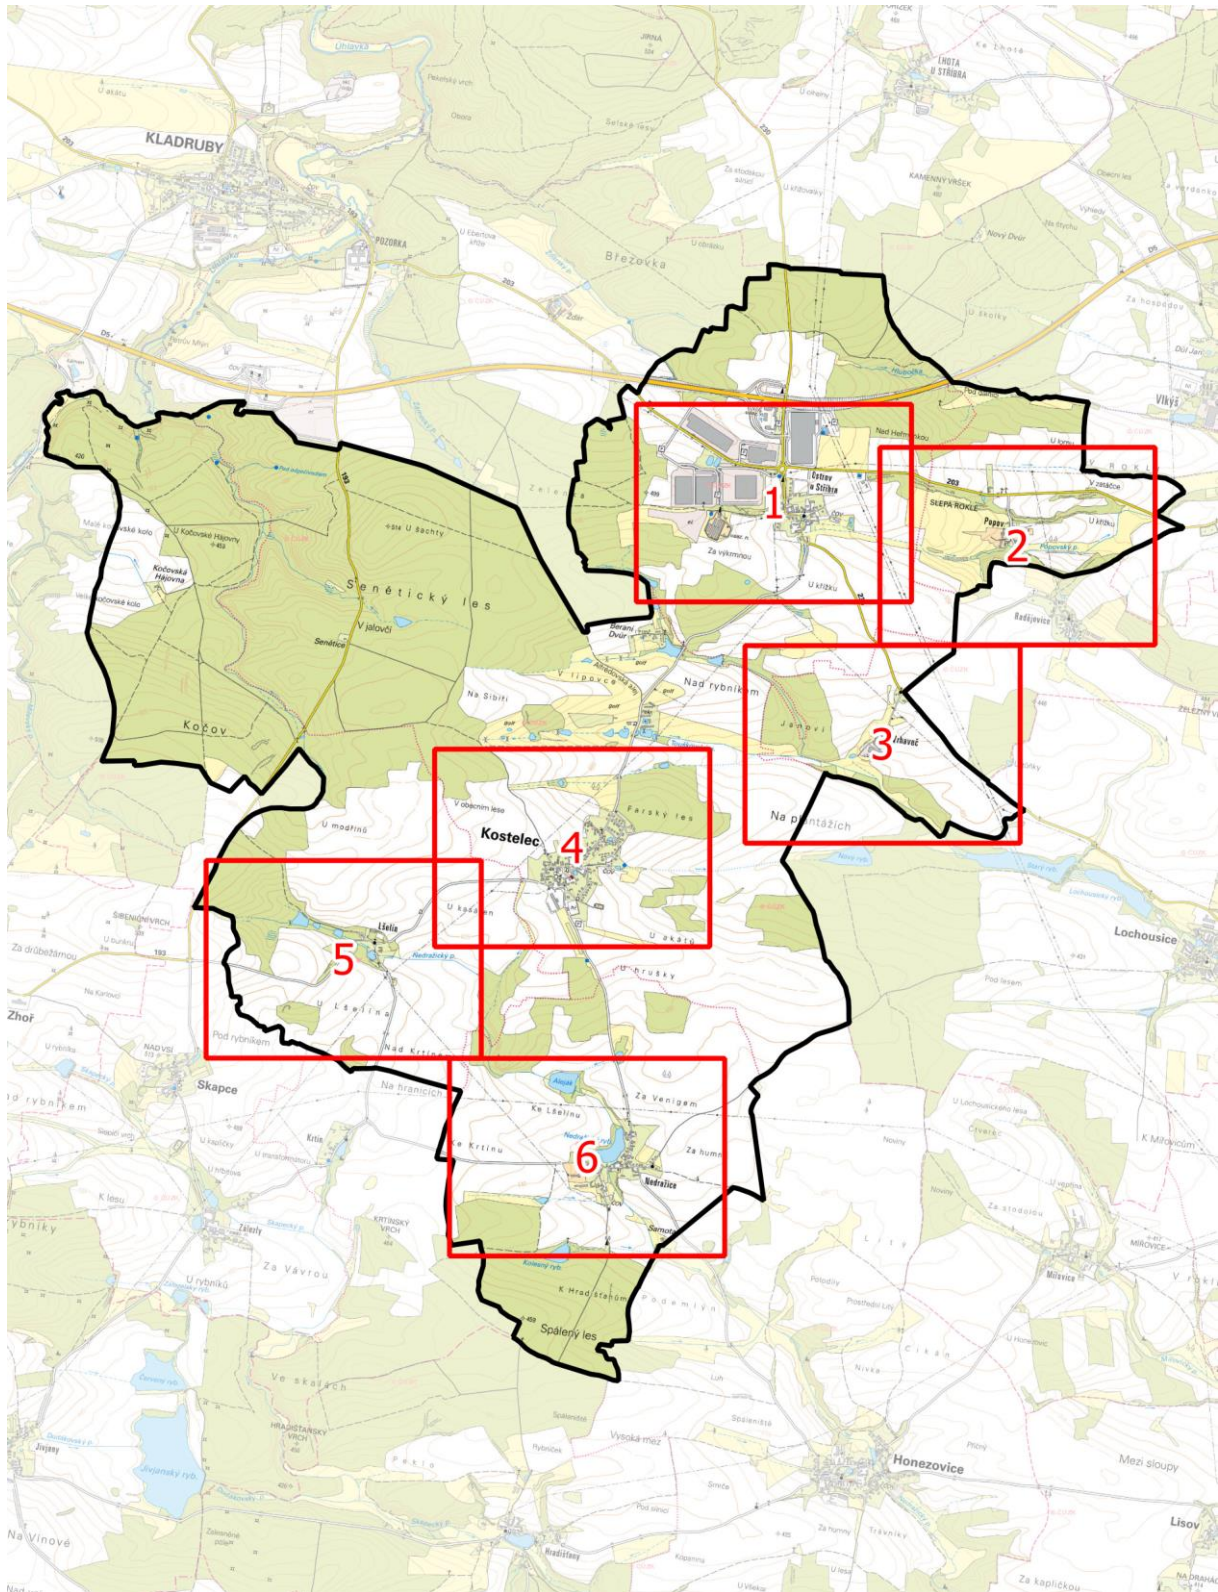

POVODŇOVÝ PLÁN OBCE KOSTELEC

Grafická část